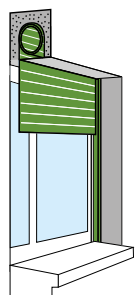

ZOOM SUR...

LE VOÛLET TRADITIONNEL MONTÉ DANS UN COFFRE TUNNEL

Grâce aux différents coffres disponibles, trouvez le produit qui correspond à vos critères de pose.

Tradi

En bois, PVC ou aluminium, en manœuvre motorisée ou manuelle, il répond aux exigences de pose et à vos besoins.

les **Plus**

ISOLATION DE COFFRE
Une solution supplémentaire pour améliorer votre isolation.

LAME HAUTE DENSITÉ
Tout en préservant le même esthétisme, la lame HD est plus résistante aux chocs que la lame ADP 41.