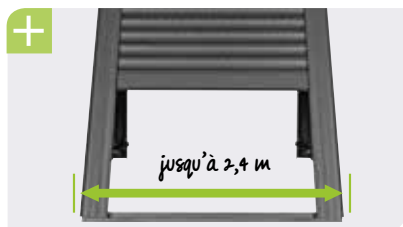

TÉLÉCOMMANDES KALY

Grâce à ces émetteurs design, le volet roulant Lucé, s'ouvre et se ferme facilement, même en position inclinée.